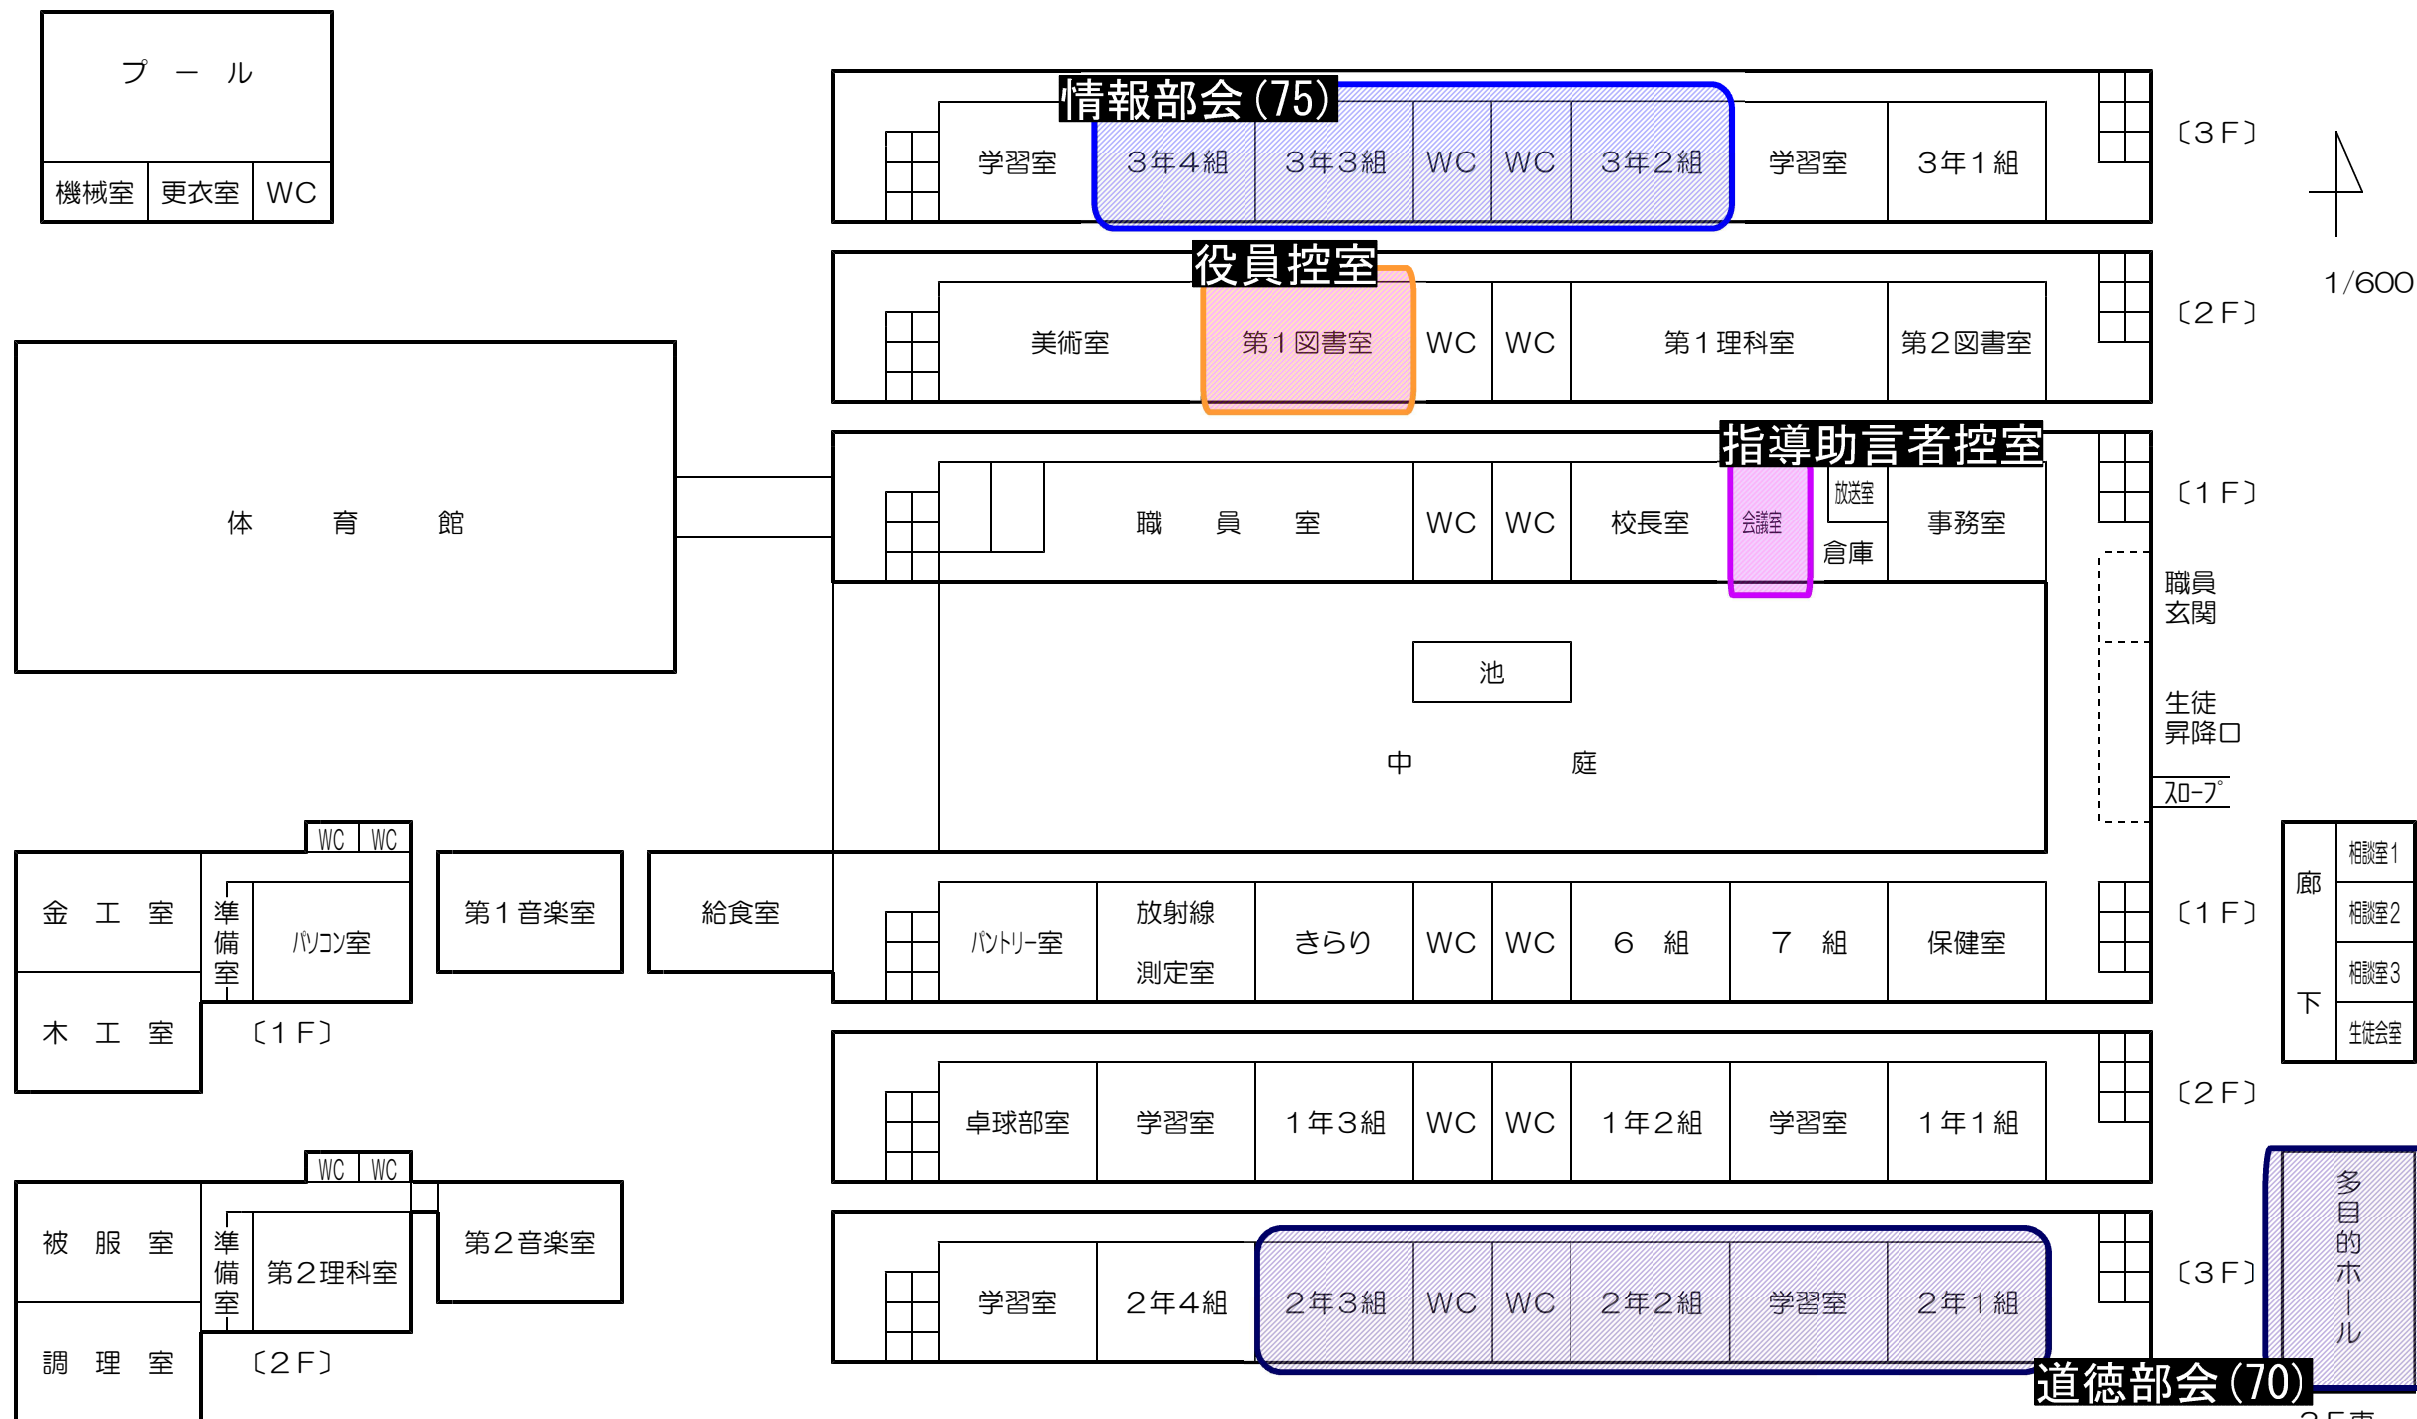

原町第一中学校 第一次研究協議会（教科・養教部会）会場図

原町第一中学校 第一次研究協議会（教科・教科外部会）会場図

特活部会 (78) → 原町第二中学校

図書部会 (30) → 南相馬市立図書館