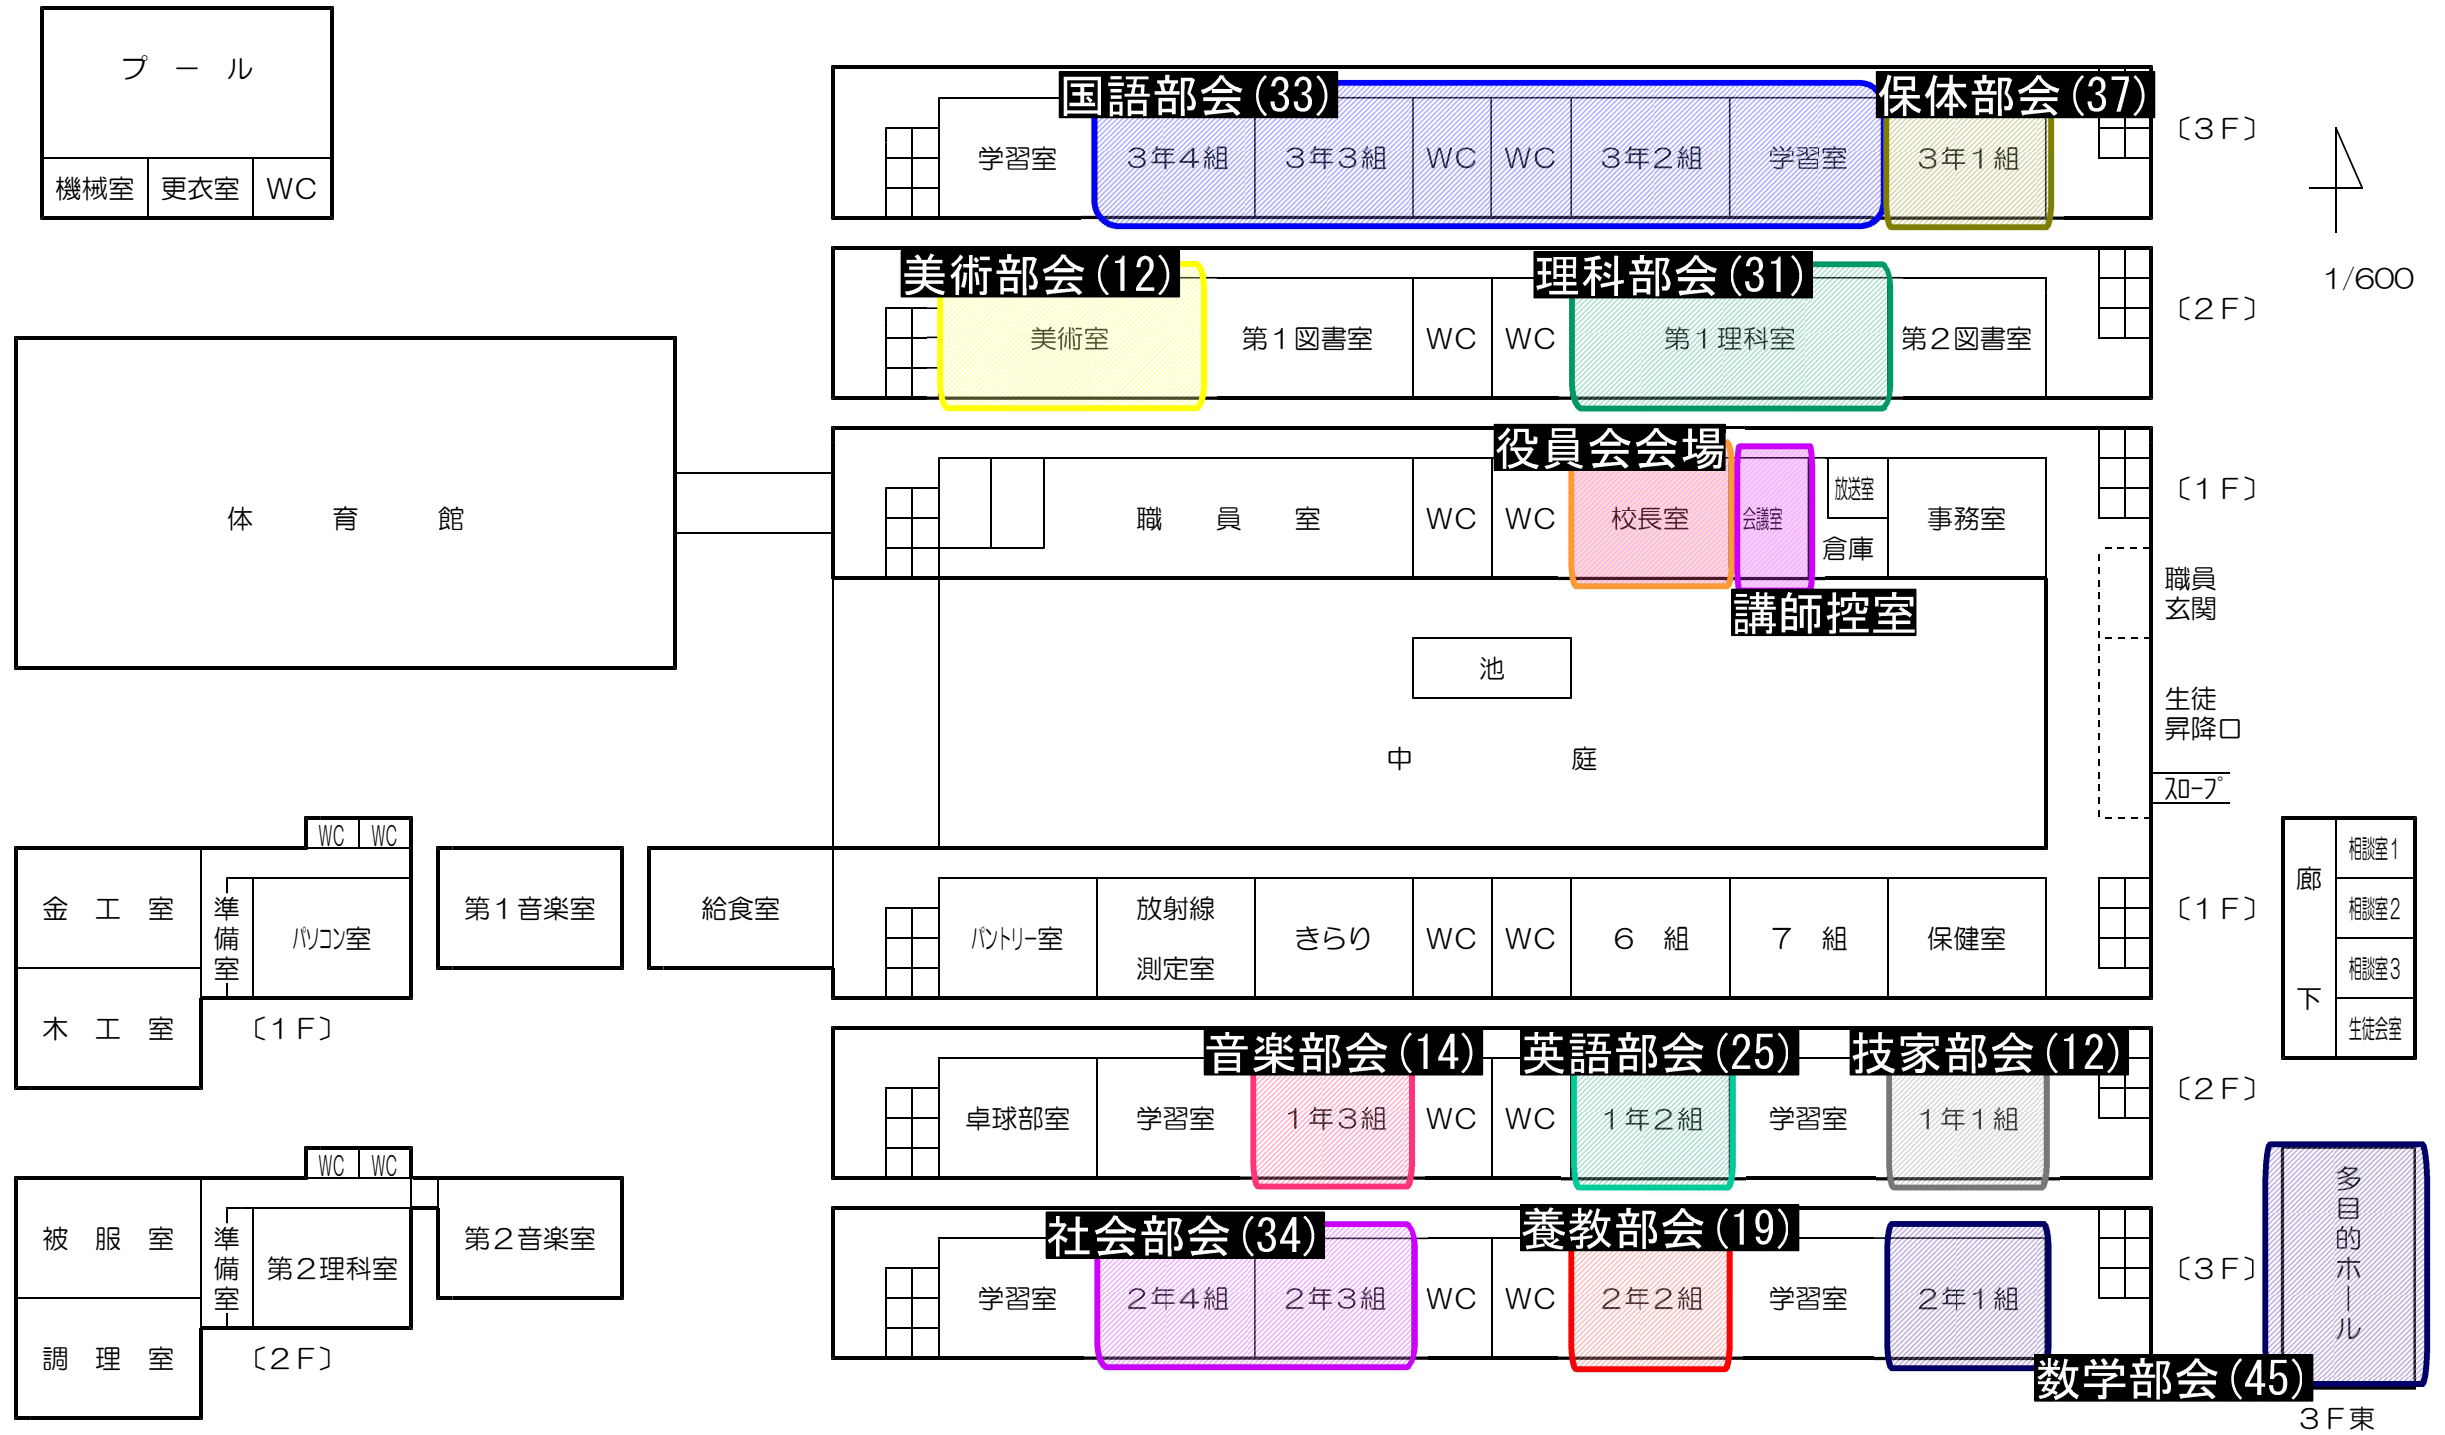

原町第一中学校 第一次研究協議会（教科・養教部会）会場図

原町第一中学校 第一次研究協議会（教科・教科外部会）会場図

特活部会 (78) → 原町第二中学校

図書部会 (30) → 南相馬市立図書館