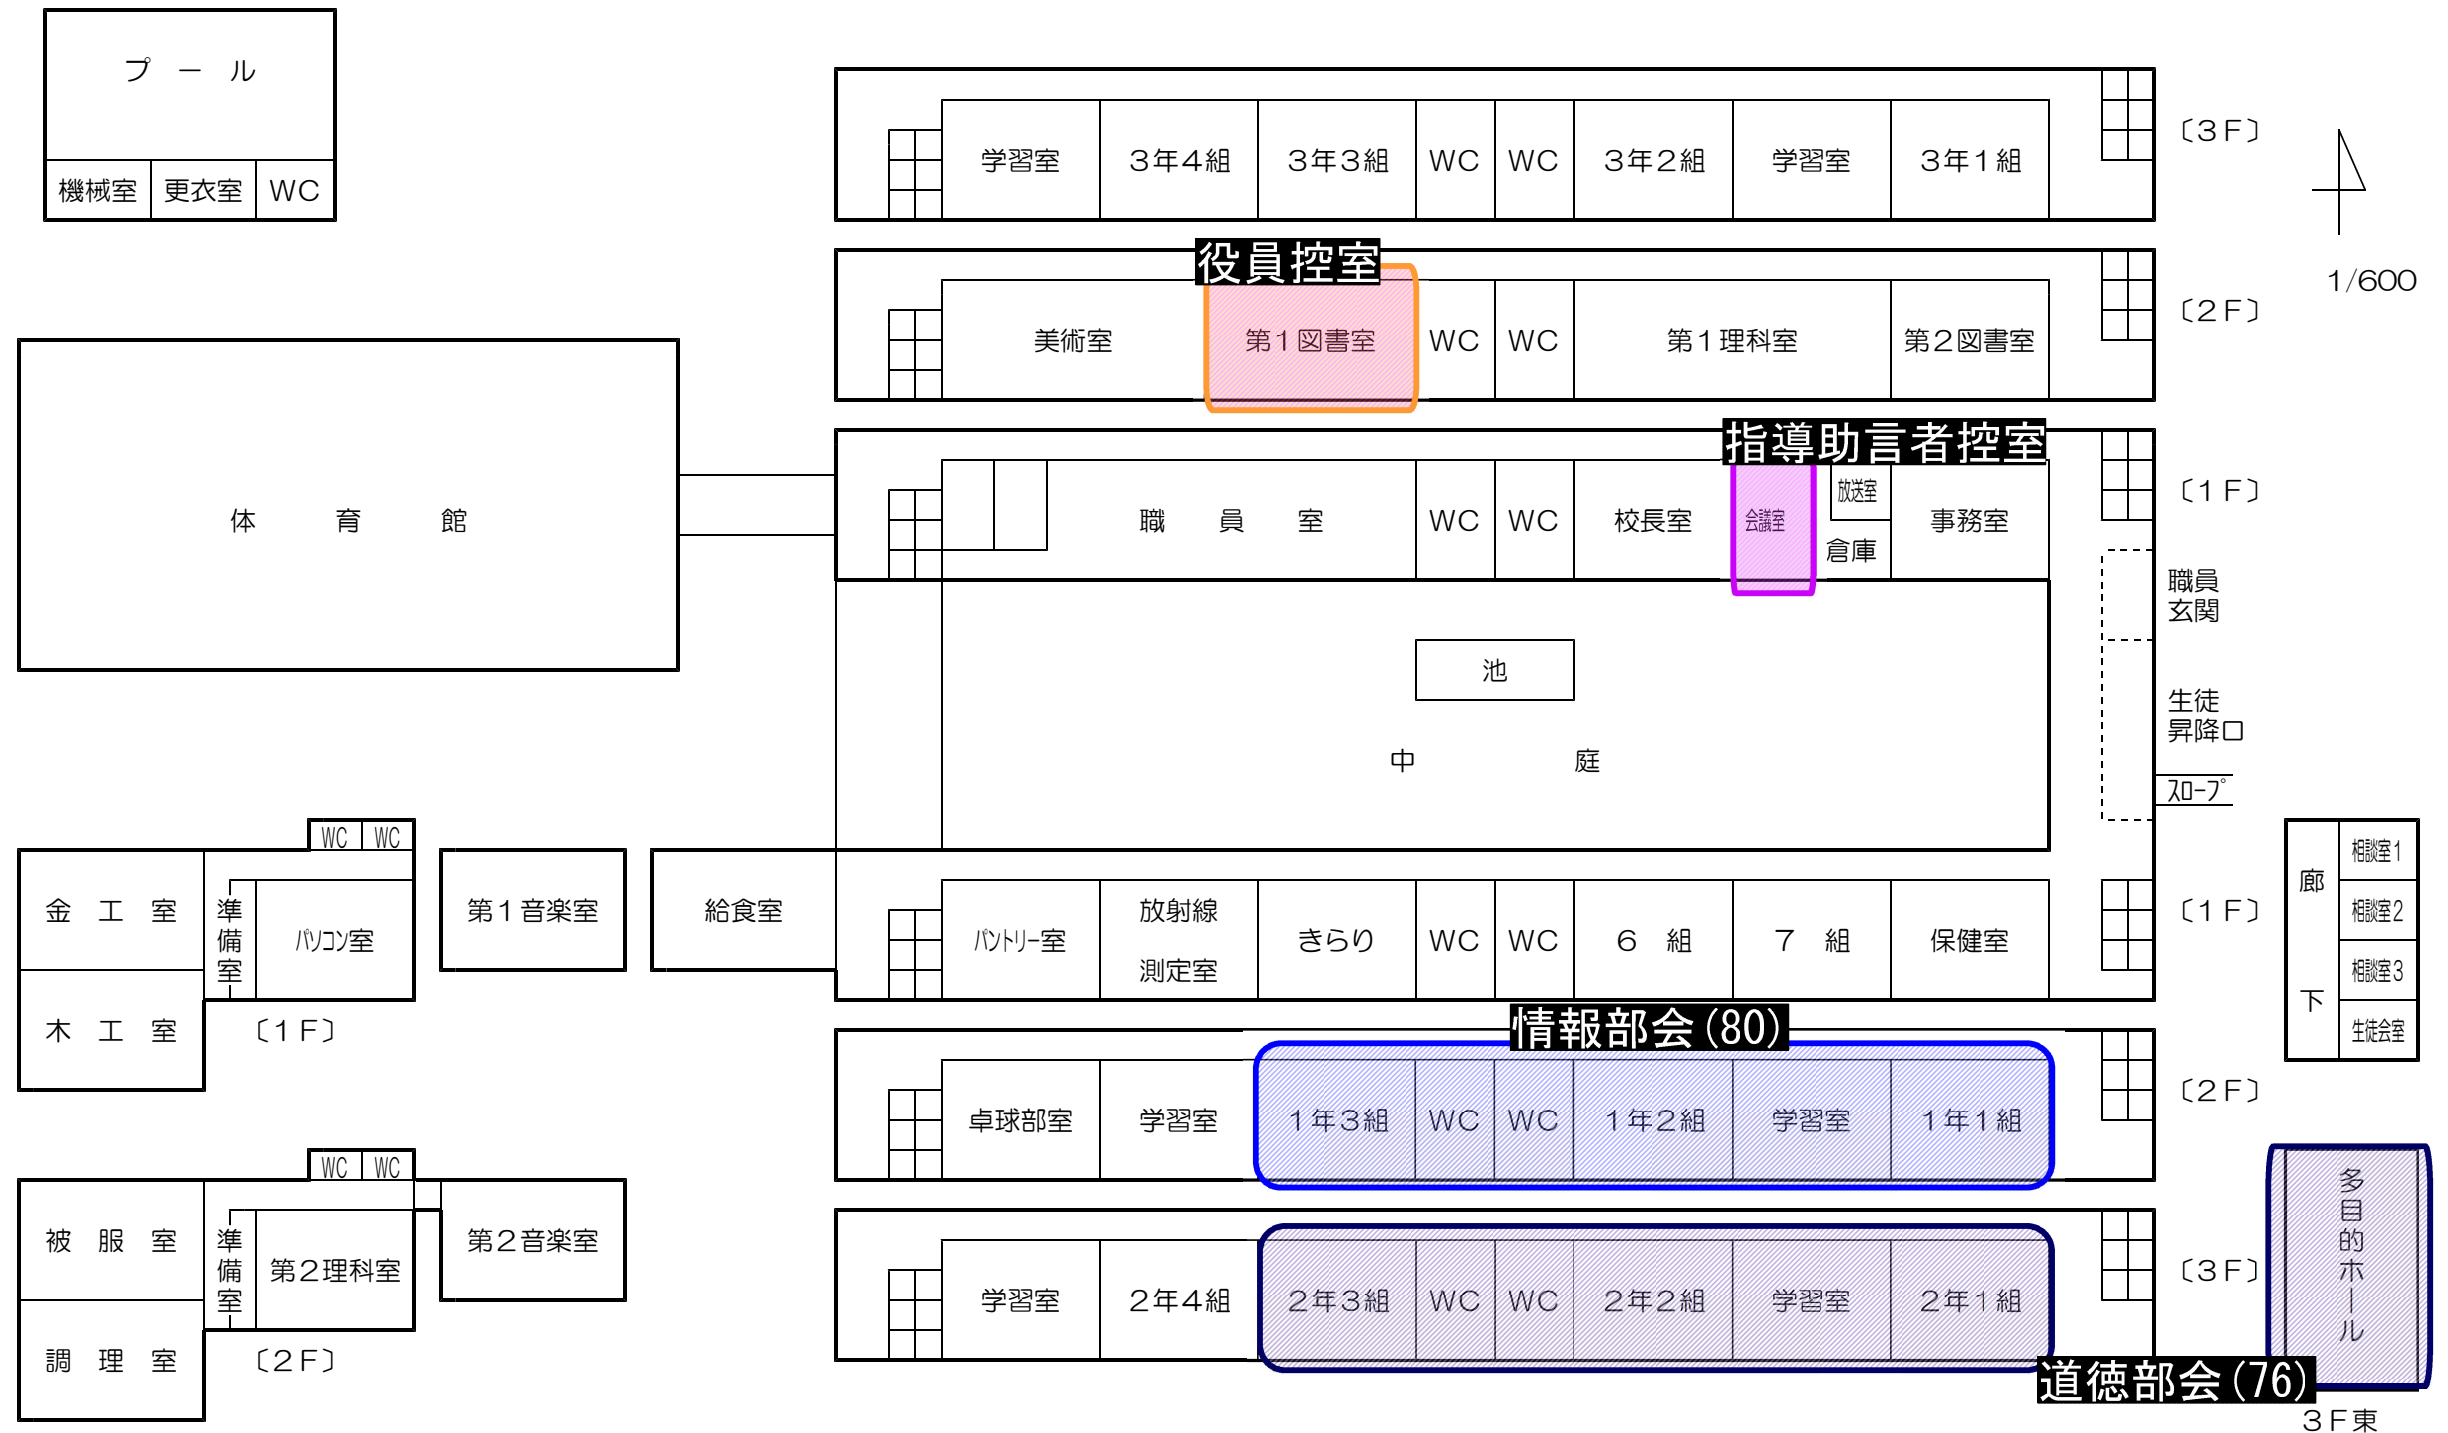

原町第一中学校 第一次研究協議会（教科・教科外部会）会場図

特活部会 (75) → 原町第二中学校

図書部会 (23) → 南相馬市立図書館